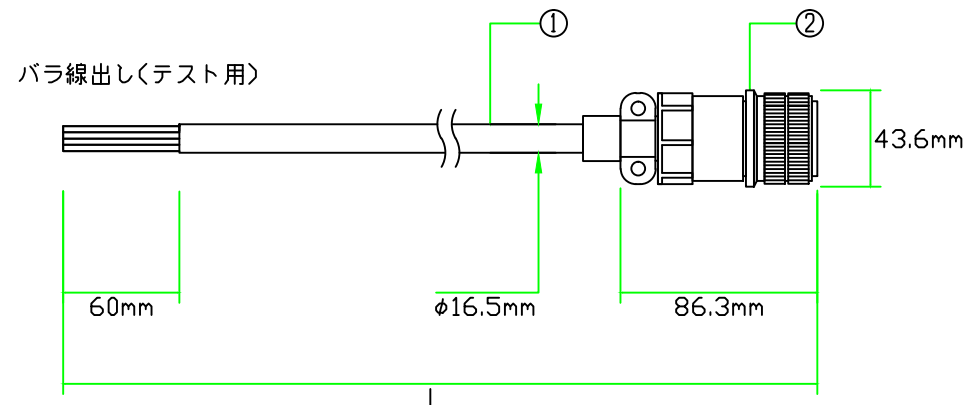

- ※マークチューブ付属
- ※許容曲げ半径：ケーブル外径の6倍以上
- ※三菱コネクタMR-PWCNS2相当品使用

注意：本図面に記載されている情報は予告なく変更される場合があります

製品全長Lに対する公差		ダイアトレンド株式会社	型式	DSVPWS2-55R-***
製品全長	公差		図番	07102308
10m未満	+100mm		日付	14/04/01
10m以上	+全長の3%			