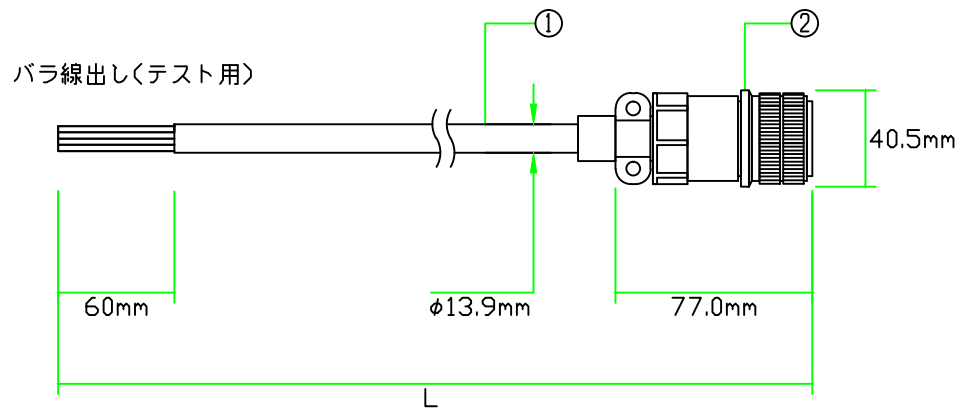

サーボアンプ J2S,J3側	
U	
V	
W	
E	

対応モータ
J3用: HC-RP203
J2S用: HC-RFS203

品名	仕様	メーカー
①ケーブル	D6PWC-35-4C シース黒	ダイヤトレンド
②コネクタ	CE05-6A22-23SD-D-BSS,CE3057-12A-1-D	DDK

- ※マークチューブ付属
- ※許容曲げ半径：ケーブル外径の6倍以上
- ※三菱コネクタMR-PWCNS1相当品使用

注意：本図面に記載されている情報は予告なく変更される場合があります

製品全長Lに対する公差	
製品全長	公差
10m未満	+100mm
10m以上	+全長の3%

ダイヤトレンド株式会社	型式	DSVPWS1-35R-***
	図番	07101112
	日付	14/04/01