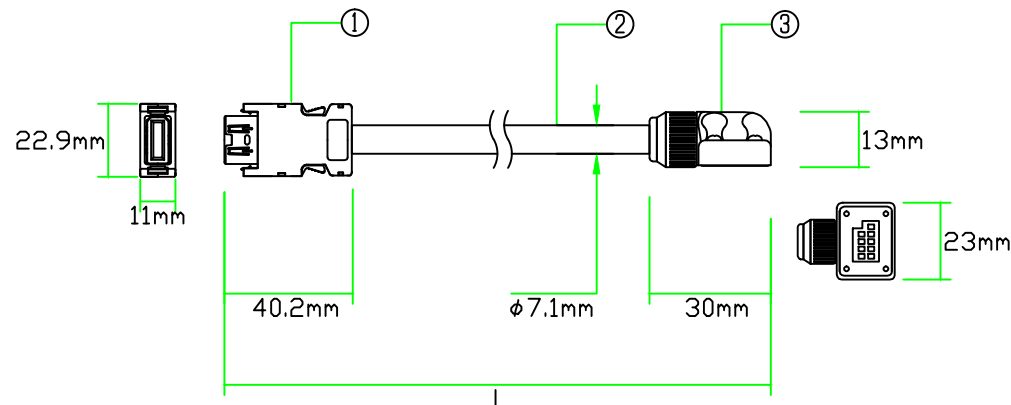

対応モータ

J4用: HG-KR053(B),HG-KR13(B),HG-KR23(B),HG-KR43(B),HG-KR73(B)
 HG-MR053(B),HG-MR13(B),HG-MR23(B),HG-MR43(B),HG-MR73(B)
 J3用: HF-KP053(B),HF-KP13(B),HF-KP23(B),HF-KP43(B),HF-KP73(B)
 HF-MP053(B),HF-MP13(B),HF-MP23(B),HF-MP43(B),HF-MP73(B)
 JN用: HF-KN053(B),HF-KN13(B),HF-KN23(B),HF-KN43(B)

品名	仕様	メーカー
①コネクタ	36210-0100PL,36310-3200-008	3M
②ケーブル	DC20276ESB-22A-3P	ダイアトレンド
③コネクタ	1674320-1(2174053-1)	タイコエレクトロニクス

サーボケーブル
反負荷側引出し図

※三菱MR-J3ENCBL**M-A2-H相当品
 ※製品全長10m以下

注意：本図面に記載されている情報は予告なく変更される場合があります

製品全長Lに対する公差		ダイアトレンド株式会社	型式	DSVEN-J3ENA2-***-E
製品全長	公差		図番	08032904
10m未満	+100mm		日付	14/04/15
10m以上	+全長の3%			