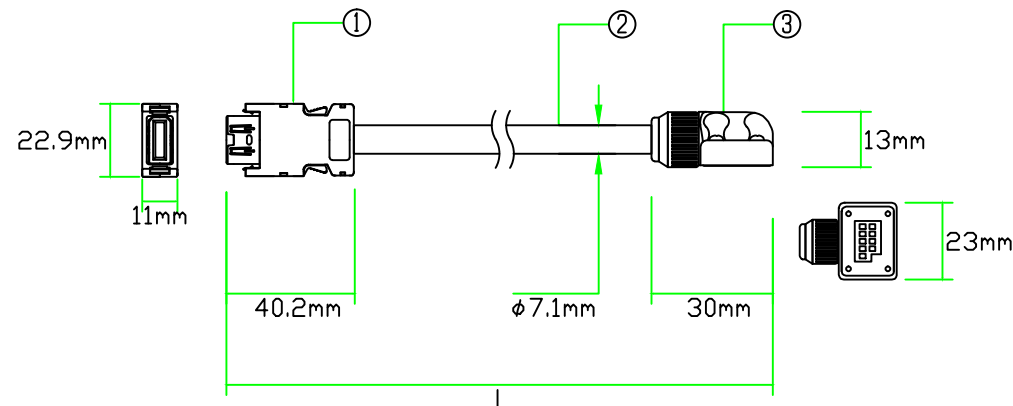

対応モータ

J4用: HG-KR053(B),HG-KR13(B),HG-KR23(B),HG-KR43(B),HG-KR73(B)  
 HG-MR053(B),HG-MR13(B),HG-MR23(B),HG-MR43(B),HG-MR73(B)  
 J3用: HF-KP053(B),HF-KP13(B),HF-KP23(B),HF-KP43(B),HF-KP73(B)  
 HF-MP053(B),HF-MP13(B),HF-MP23(B),HF-MP43(B),HF-MP73(B)  
 JN用: HF-KN053(B),HF-KN13(B),HF-KN23(B),HF-KN43(B)

品名	仕様	メーカー
①コネクタ	36210-0100PL,36310-3200-008	3M
②ケーブル	DC20276ESB-22A-3P	ダイアトレンド
③コネクタ	1674320-1(2174053-1)	タイコエレクトロニクス

サーボケーブル  
 負荷側引出し図

※三菱MR-J3ENCBL\*\*M-A1-H相当品  
 ※製品全長10m以下

注意：本図面に記載されている情報は予告なく変更される場合があります

製品全長Lに対する公差	型式	DSVEN-J3ENA1-***-E
製品全長	公差	図番
10m未満	+100mm	08032903
10m以上	+全長の3%	日付
		14/02/06

ダイアトレンド株式会社