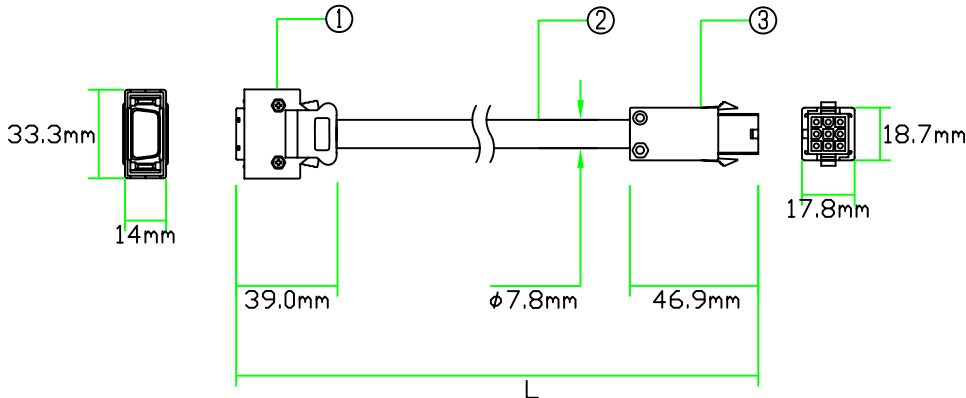

※三菱MR-JCCBL**M-H(〜5M)相当品

注意：本図面に記載されている情報は予告なく変更される場合があります

製品全長Lに対する公差	製品全長	公差	ダイヤトレンド株式会社	型式	DSVEN-J2JC-***-E(〜5M)
10m未満		+100mm		図番	07121512
10m以上		+全長の3%		日付	16/03/18