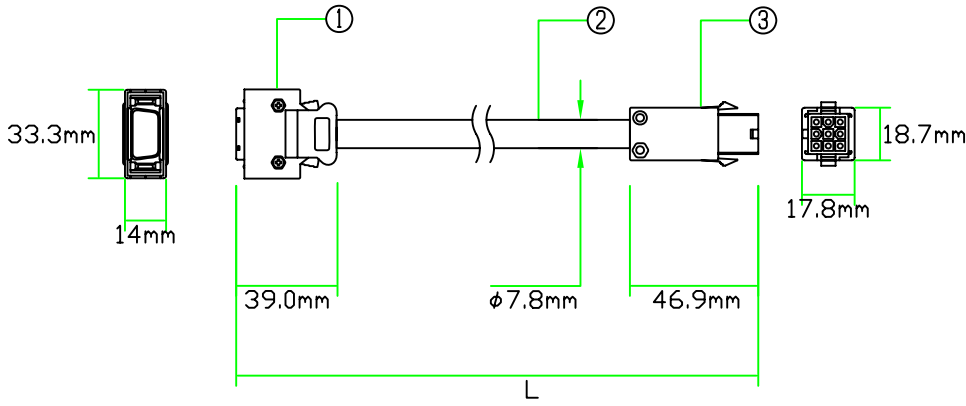

10120-3000PE			1-172161-9,170359-1	
10320-52F0-008			MTI-0002	
サーボアンプ J2S側			検出器側	
P5	19	7	P5	
LG	11	8	LG	
P5	20			
LG	12			
P5	18			
LG	2			
LG	1			
BAT	9	3	BAT	
MR	7	1	MR	
MRR	17	2	MRR	
MD	6	4	MD	
MDR	16	5	MDR	
SD	プレート	9	SHD	

対応モータ

HC-KFS,HC-MFSシリーズ
HC-UFS13(B),HC-UFS23(B),HC-UFS43(B),HC-UFS73(B)

品名	仕様	メーカー
①コネクタ	10120-3000PE,10320-52F0-008	3M
②ケーブル	DC20276ESB-24A-7P	ダイヤトレンド
③コネクタ	1-172161-9,170359-1,MTI-0002	

※三菱MR-JCCBL**M-H(6~50M)相当品

注意：本図面に記載されている情報は予告なく変更される場合があります

製品全長Lに対する公差	製品全長	公差	ダイヤトレンド株式会社	型式	DSVEN-J2JC-***-E(6~50M)
	10m未満	+100mm		図番	07121513
	10m以上	+全長の3%		日付	16/03/18