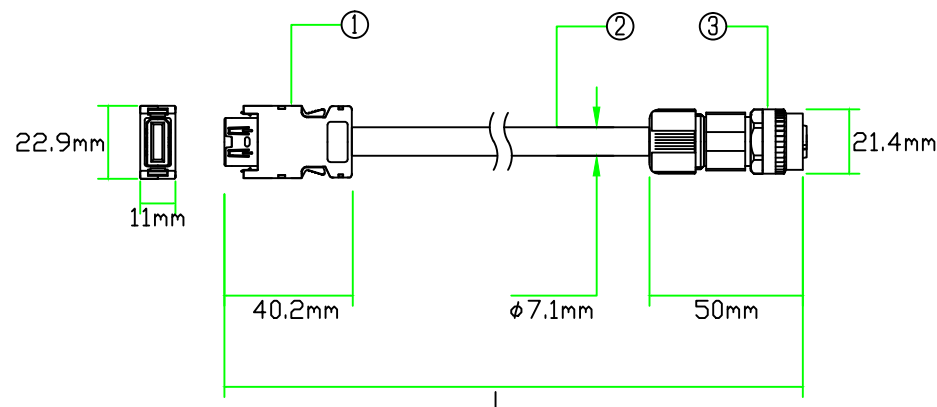

対応モータ

J4用:HG-SR,HG-RR,HG-URシリーズ

HG-JR53(B),HG-JR73(B),HG-JR103(B),HG-JR153(B),HG-JR203(B)  
 HG-JR353(B),HG-JR503(B),HG-JR703(B),HG-JR903(B)  
 HG-JR534(B),HG-JR734(B),HG-JR1034(B),HG-JR1534(B),HG-JR2034(B)  
 HG-JR3534(B),HG-JR5034(B),HG-JR7034(B),HG-JR9034(B)

品名	仕様	メーカー
①コネクタ	36210-0100PL,36310-3200-008	3M
②ケーブル	AWG22×3P ツイストペアシールド	
③コネクタ	CMV1-SP10S-M1,CMV1-#22ASC-S1-100	DDK

※三菱MR-J3ENSCBL\*\*M-L(~10M)相当品

注意：本図面に記載されている情報は予告なく変更される場合があります

製品全長Lに対する公差		ダイヤトレンド株式会社	型式	DSVEN-J3NS-***(~10M)
製品全長	公差		図番	07121506
10m未満	+100mm		日付	14/02/06
10m以上	+全長の3%			