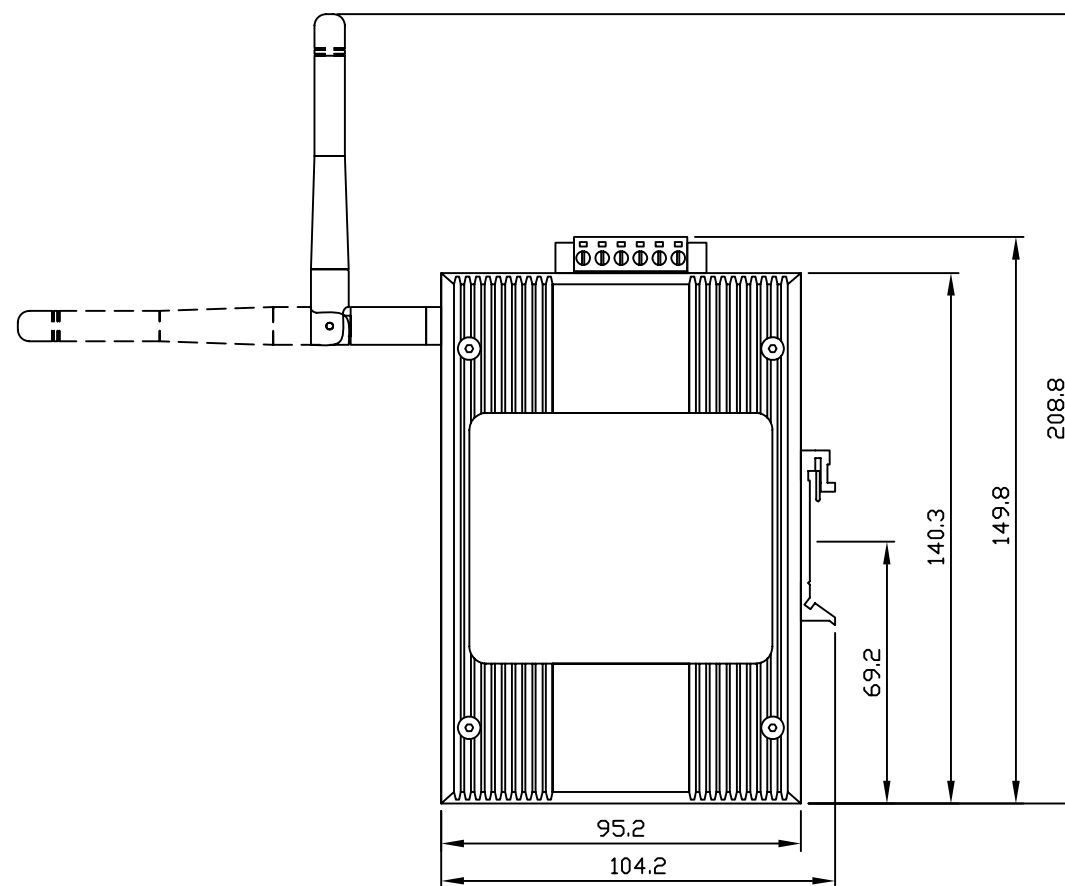

DINレール取り付け

壁掛け取り付け

訂 正		Diatrend Corp.	尺 度	1/2	名 称	DIFC-WERS2F	承	認	検	図	設	計	製	図	日付	2009.9.28