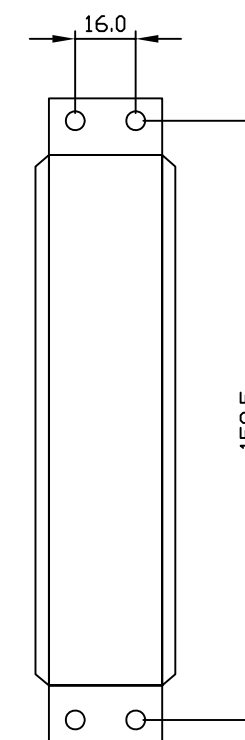

DINレール取り付け

壁掛け取り付け

訂 正		Diatrend Corp.	尺 度	1/2	名 称	DIFC-WERS2F	承	認	検	図	設	計	製	図	日付	2009.9.28