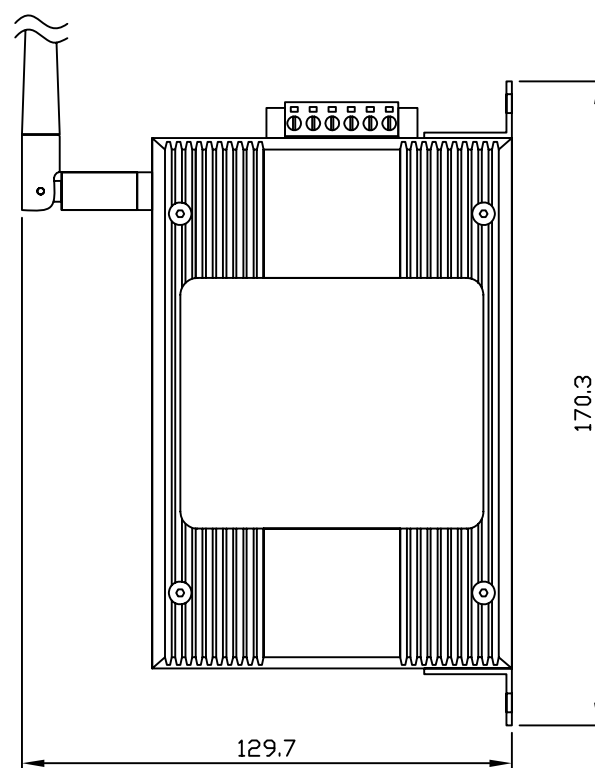

DINレール取り付け

壁掛け取り付け

訂 正		Diatrend Corp.	尺 度	1/2	名 称	DIFC-WERS2F	承	認	検	図	設	計	製	図	日付	2009.9.28