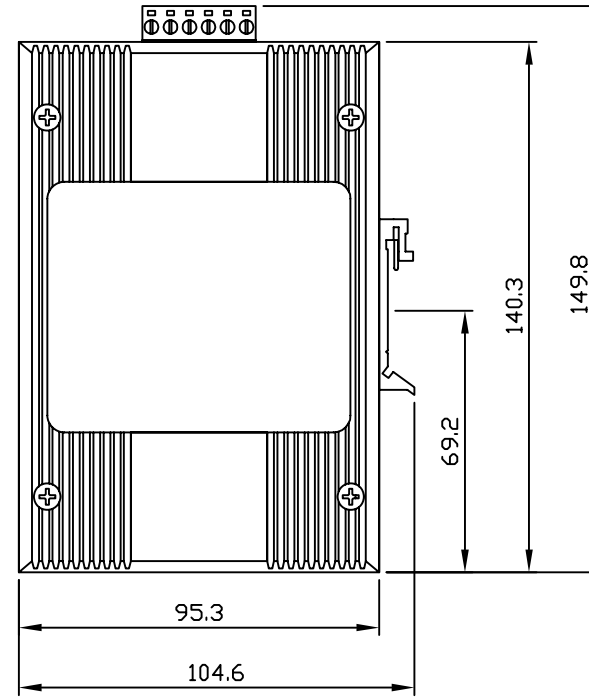

DINレール取り付け

壁掛け取り付け

訂 正		Diatrend Corp.	尺 度 1/2	名 称 DEH-GTX8, DEH-GTX8	承 認	検 査	図 設	計 製	日 付 2008.9.16