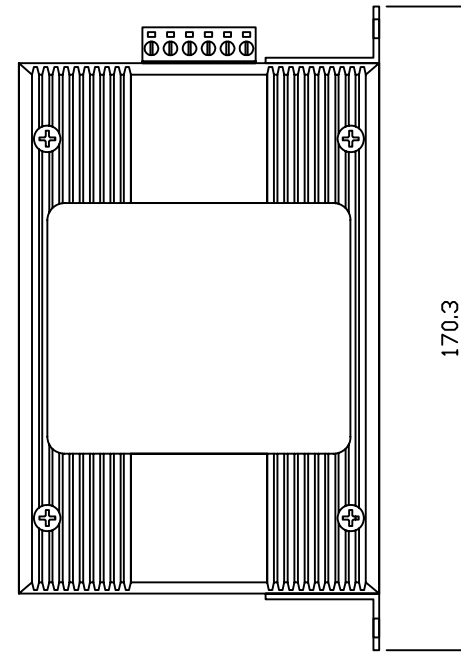

DINレール取り付け

壁掛け取り付け

訂 正		Diatrend Corp.	尺 度 1/2	名 称 DEH-GTX8, DEH-GTX8	承 認	検 査	図 設	計 製	日 付 2008.9.16