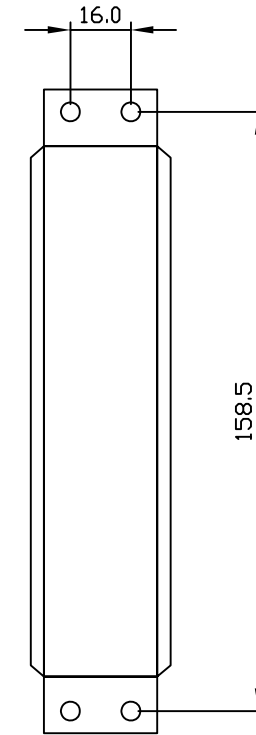

DINレール取り付け

壁掛け取り付け

訂 正		Diatrend Corp.	尺 度 1/2	名 称 DEH-GTX8, DEH-GTX8	承 認	検 査	図 設	計 製	日 付 2008.9.16