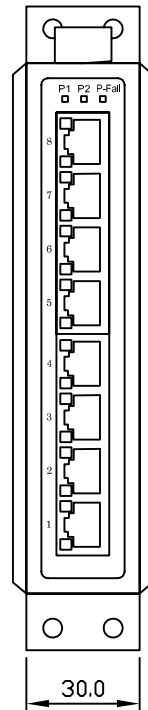

DINレール取り付け

壁掛け取り付け

訂 正		Diatrend Corp.	尺 度 1/2	名 称 DEH-GTX8, DEH-GTX8	承 認	検 査	図 設	計 製	日 付 2008.9.16