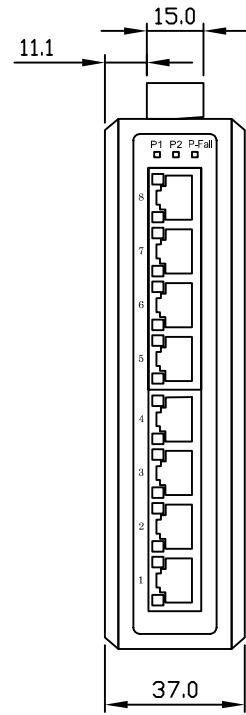

DINレール取り付け

壁掛け取り付け

訂 正		Diatrend Corp.	尺 度 1/2	名 称 DEH-GTX8, DEH-GTX8	承 認	検 査	図 設	計 製	日 付 2008.9.16